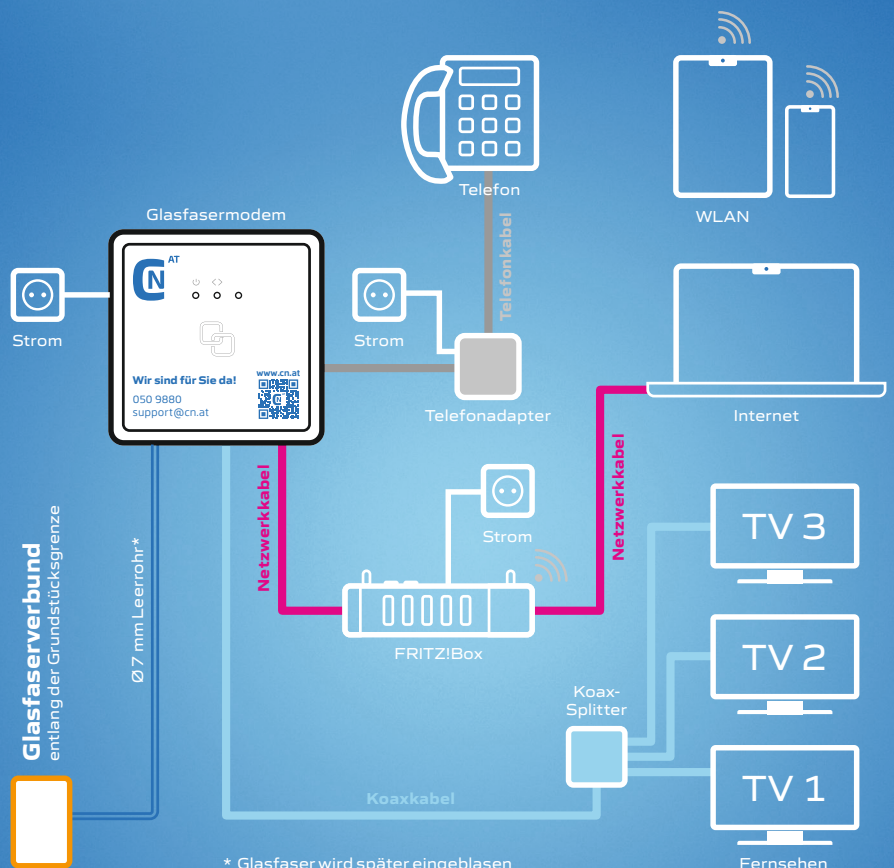

Alles inklusive Glasfaserinternet- Tarife:

Starter 150	Family 500 TOPSELLER	Giga 1.000
▼ 150 Mbit/s Download Speed ▲ 50 Mbit/s Upload Speed € 35,⁵⁰ monatlich*	▼ 500 Mbit/s Download Speed ▲ 150 Mbit/s Upload Speed € 45,⁵⁰ monatlich*	▼ 1.000 Mbit/s Download Speed ▲ 500 Mbit/s Upload Speed € 65,⁵⁰ monatlich*

* **Stand 2026:** Alle Tarife inkl. MwSt. und Leitungsbereitstellungsentgelt € 13,-/Monat (jährliche Anpassung an den VPI)
Jeder Tarif in Kombination mit Kabel-TV zusätzlich um € 5,70/Monat möglich (jährliche Anpassung an den VPI)

**JETZT
GLASFASER
AKTIVIEREN!**
cn.at/bestellen

* Glasfaser wird später eingeblasen

Nöhmer Cablevision GmbH
Gahberggasse 19 | 4861 Schörfling a. A.
07662 3131
kundenservice@cn.at